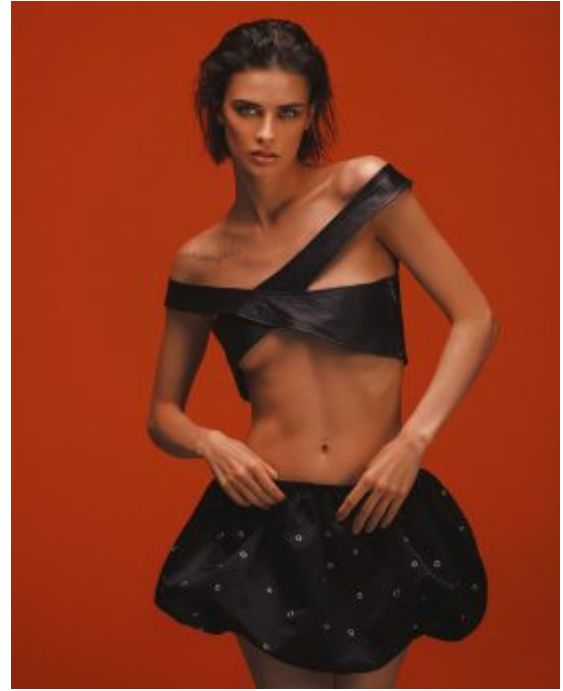

## Mary Max

175 | 84 / 61 / 89 / 38 | Dark Blond / Green Gray