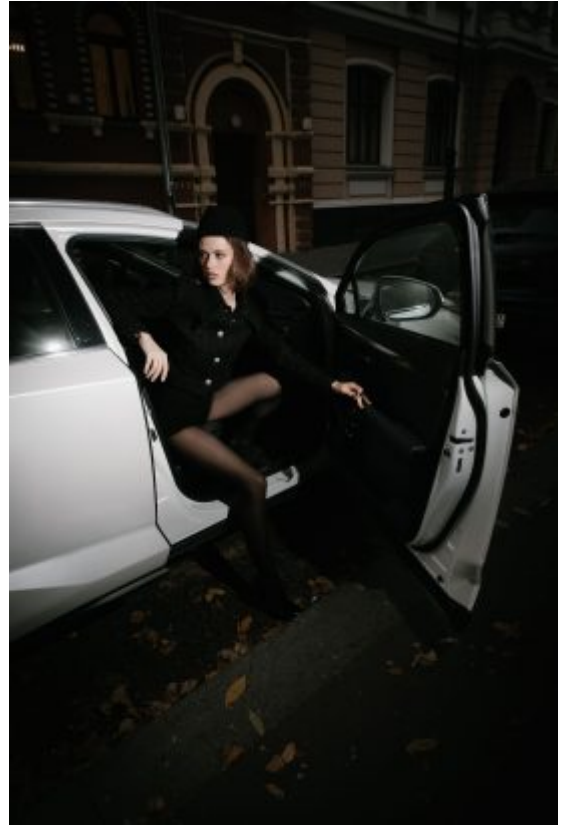

## Mary Max

175 | 84 / 61 / 89 / 38 | Dark Blond / Green Gray