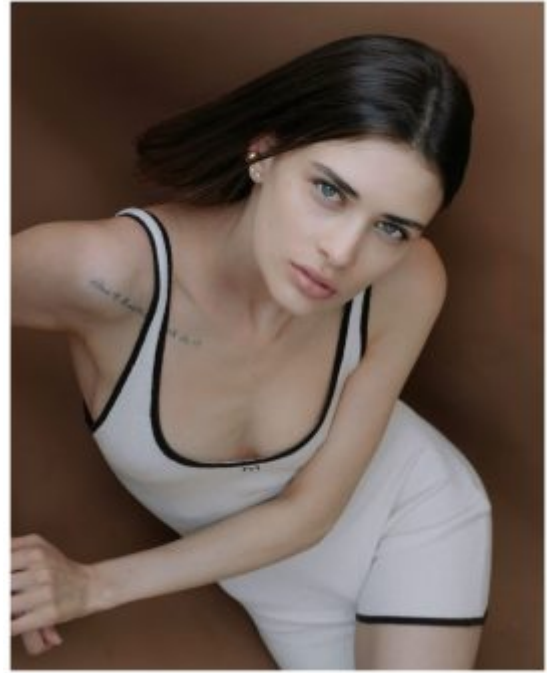

## Mary Max

175 | 84 / 61 / 89 / 38 | Dark Blond / Green Gray