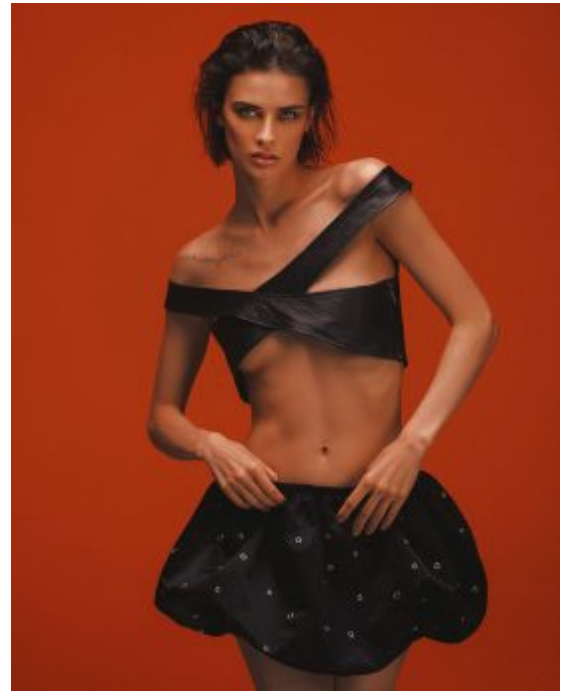

## Mary Max

175 | 84 / 61 / 89 / 38 | Dark Blond / Green Gray